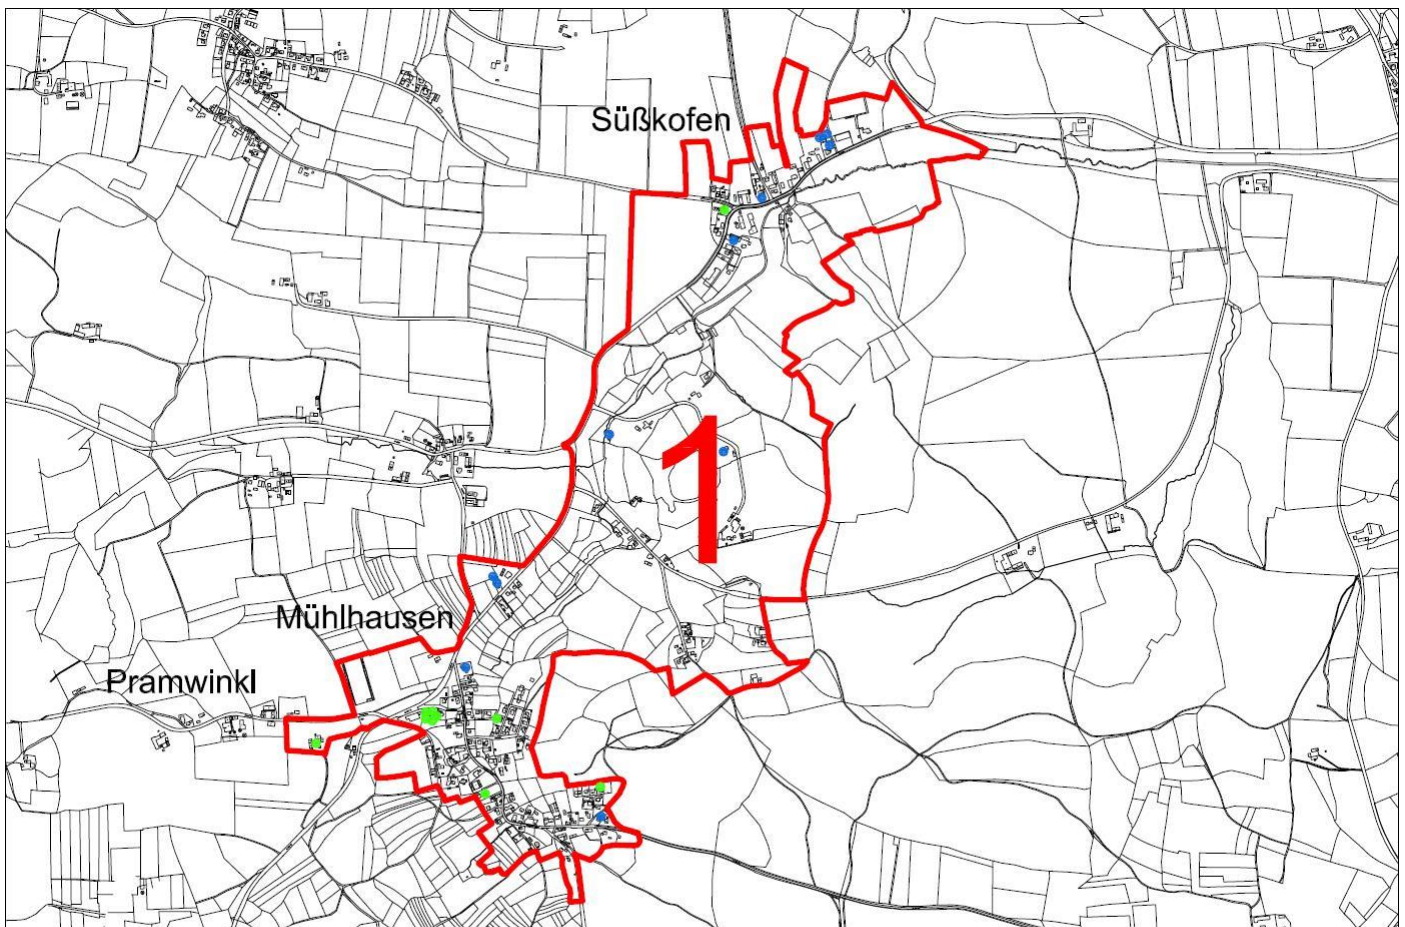

Ergebnisbedarfsabfrage Mengkofen

Kumulationsgebiet 1

Ist-Versorgung Erschließungsgebiet	verfügbar	teilweise verfügbar	nicht verfügbar
Grundversorgung Kabelgebunden mind. 2 Mbit/s im Download			X
Grundversorgung Funkbasierend mind. 2 Mbit/s im Download		X	
NGA Versorgung mind. 25 Mbit/s im Download			X

grauer Fleck gemäß Breitbandrichtlinie - BdR
 Weißer Fleck gemäß NGA -Netz Definition

Ergebnis der Abfrage	Anzahl
Unternehmen mit Bedarf 50 MBit/s	10
Unternehmen mit Bedarf 30 MBit/s	11
Unternehmen ohne Bedarf	1
Ungültige Abfragebogen	2
Gesamt:	24

			Mengkofen Kumulationsgebiet 1 Mühlhausen, Süßkofen		Bemerkungen:	Ergebnisse Bedarfsabfrage	Legende: ● Bedarf 30 MBit/s ● Bedarf 50 MBit/s — Grenze Kumulationsgebiet	
Maßstab: 1:12000	Datum: 17.01.2014	Zeichner: Martin Trelchel						

Kumulationsgebiet 2

Ist-Versorgung Erschließungsgebiet	verfügbar	teilweise verfügbar	nicht verfügbar
Grundversorgung Kabelgebunden mind. 2 Mbit/s im Download	X		
Grundversorgung Funkbasierend mind. 2 Mbit/s im Download	X		
NGA Versorgung mind. 25 Mbit/s im Download			X