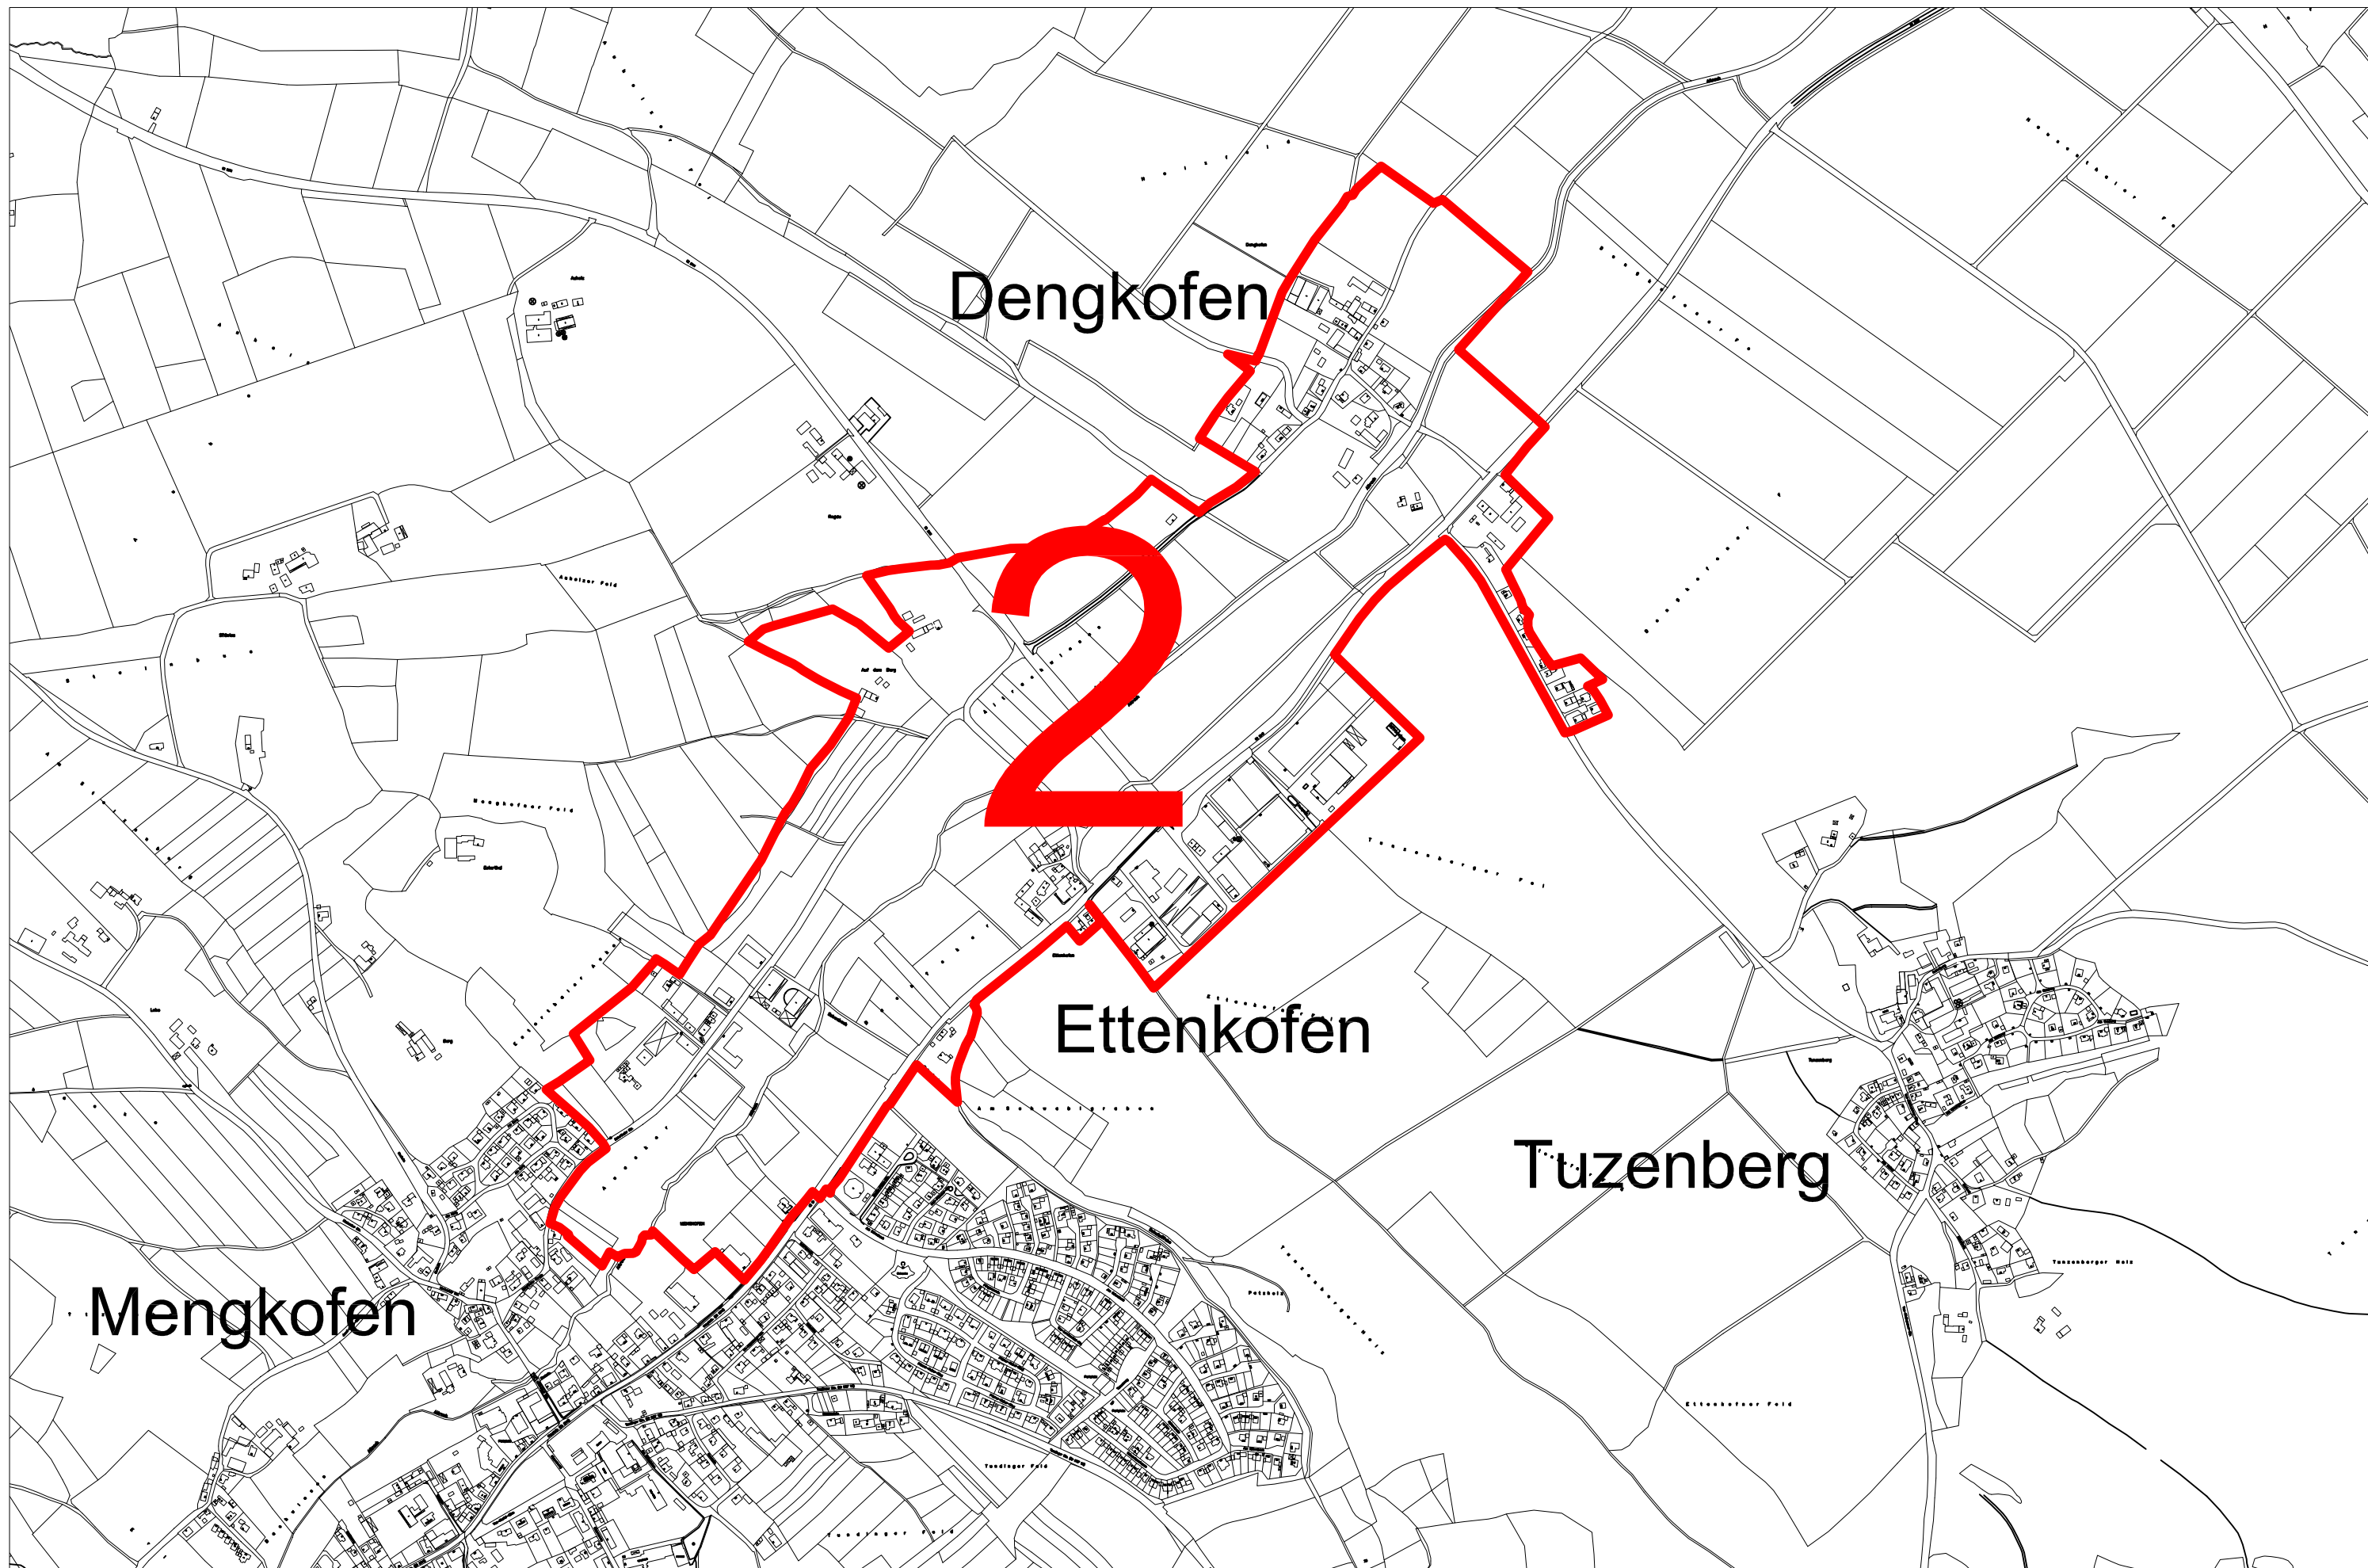

**Mengkofen Kumulationsgebiet 1**

Mühlhausen, Süßkofen

Bemerkungen:

**2. Entwurf**

Legende:

— Grenze Kumulationsgebiet

Maßstab:  
**1:12000**

Datum:  
**08.10.2013**

Zelchner:  
**Martin Treichel**

**Mengkofen Kumulationsgebiet 2**

Bemerkungen:

Legende:

 Grenze Kumulationsgebiet

**Ettenkofen**

**2. Entwurf**